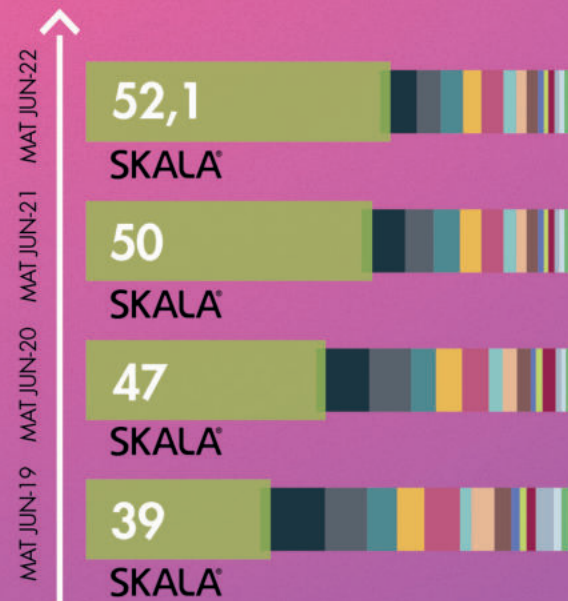

Skala es la marca con mayor crecimiento durante dos años consecutivos

En el último año móvil Skala conquistó **+2 millones de domicilios**

Del 41,7% en 2021 al **44,7% de los domicilios brasileños**
Segunda marca en penetración domiciliar en la cesta de Cuidado del Cabello

Fonte: Worldpanel Division | T. Brasil | T. Canais | T. Hair | MAT Jun 23

Sobresale Skala Post-Shampoo, que aporta el **34% del aumento de volumen y se convierte en la marca líder.**

Fonte: Worldpanel Division | T. Brasil | T. Canais | T.Pós-Shampoo | MAT Jun'23 vs MAT Jun'22

VOLUMEN% | MARCAS PRINCIPALES | JUNIO

CREMA DE TRATAMIENTO

Fonte: Worldpanel Division | T. Brasil | T. Canais | T. Tratamiento | MAT JUN-23 vs 22

Skala es la marca que más ha contribuido al crecimiento de este segmento, llegando a más de la mitad de los domicilios.

SHAMPOO

Skala es la marca que más ha ganado en cuota de volumen de shampoo, pasando del 3,8% al 4,4%. Del 9º puesto pasamos al 6º.

Fonte: Worldpanel Division | T. Brasil | T. Canais | T. Shampoo

CONDICIONADOR

La cuota de volumen de Skala pasa del 5,7% al 6,2%. Pasa de la 7ª a la 4ª posición en la categoría.

Fonte: Worldpanel Division | T. Brasil | T. Canais | T. Condicionador